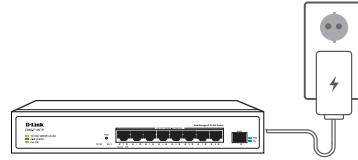

Kolay Kurulum Klavuzu

5/8 Port 2.5G + 1 Port SFP+

Metal Kasa Yönetilebilir Switch

DMS-F106TS & DMS-F109TS

x1

x1

x1

<https://dlink-me.com/supporttr/>

1 /