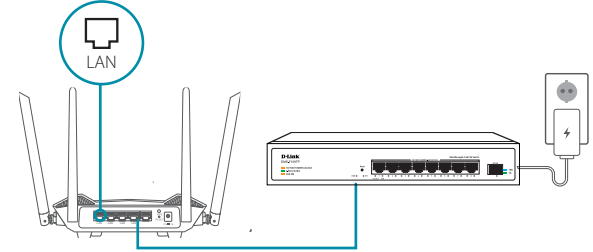

Kolay Kurulum Klavuzu

5/8 Port 2.5G + 1 Port SFP+

Metal Kasa Yönetilebilir Switch

DMS-F106TS & DMS-F109TS

x1

x1

x1

<https://dlink-me.com/supporttr/>

1 /

2 /

3 /

<https://10.90.90.90>
Username: admin
Password: admin

4 /